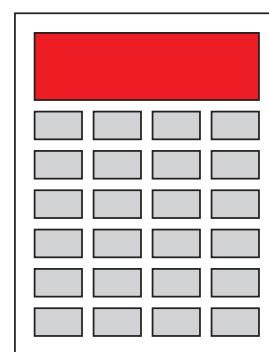

Modulkarta

Reklamjournalen Jokkmokk

Sextondelssida
44x65 mm

Åttondelssida
91x65 mm

Kvartssida
stående
91x133 mm

Kvartssida
liggande
185x65 mm

Halvsida
liggande
185x133 mm

Halvsida
stående
91x269 mm