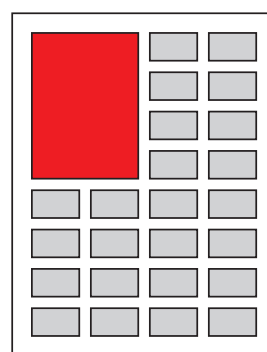

Modulkarta

Reklamjournalen Jokkmokk

Sextondelssida
44x65 mm

Åttondelssida
91x65 mm

Kvartssida
stående
91x133 mm

Kvartssida
liggande
185x65 mm

Halvsida
liggande
185x133 mm

Halvsida
stående
91x269 mm

Helsida
185x269 mm

Reklamjournalen

JOKKMOKKS LOKALA ANNONSTIDNING